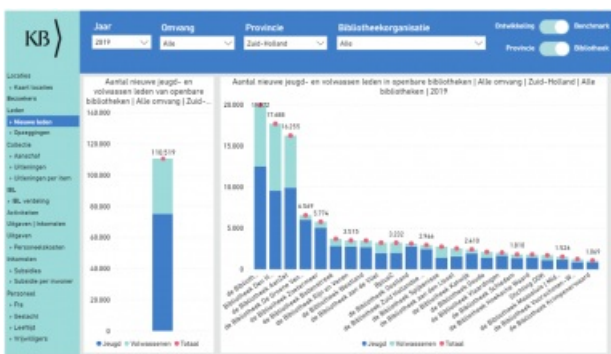

ZELF AAN DE SLAG?

Publicatie/Dossier vervolgpagina

In dit dossier komen de belangrijkste uitkomsten van de Gegevenslevering Wsob 2019 aan bod en worden deze resultaten in bredere context geplaatst.

Daarnaast zijn de uitkomsten op Bibliotheekinzicht verwerkt in een interactief [dashboard](#), waarin je kunt filteren op landelijk, provinciaal en lokaal niveau en bibliotheken met elkaar kunt vergelijken.