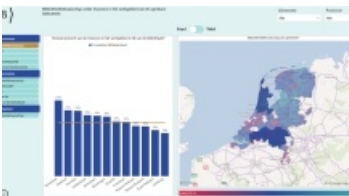

Bedrijfsvoering

- Analyse van personeel, vrijwilligers, kosten en baten

Meer weten over de bedrijfsvoering van openbare bibliotheken?

- Meer informatie over personeel, vrijwilligers en financiën

Instrumenten: van vragenlijst tot statistiek

- Waar vind je meer data over de bibliotheek?

Infographic: Dashboard Bibliotheekleden

- Inzicht in de achtergrond van bibliotheekleden

Corona's invloed op de bibliotheekdienstverlening

- Wat weten we uit ander onderzoek?