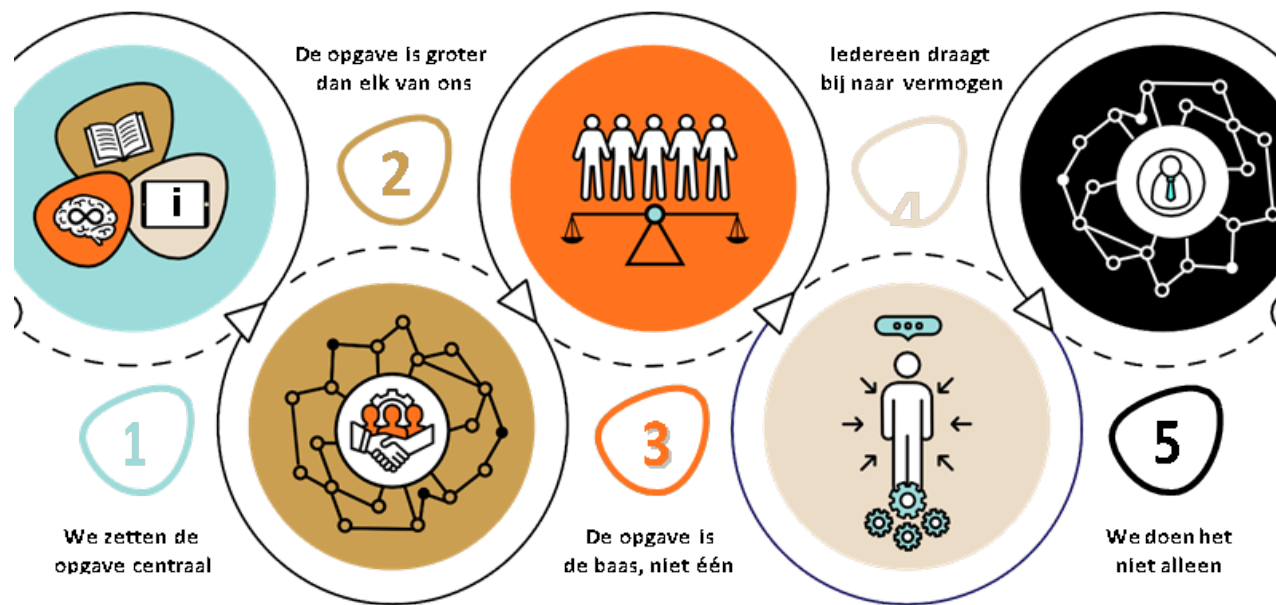

Samen met focus

Op weg naar een
netwerksamenwerking
rondom de Landelijke
Netwerkagenda

KB } nationale
bibliotheek

spn 
Samenwerkende
POI's Nederland

vob 
Vereniging Openbare
Bibliotheken

Maatschappelijke opgaven

Maatschappelijke opgaven

BIBLIOTHEKEN

VOB

KB

delen
communicatie
coördinatie

SPN

POI's

*Wettelijke taak: aansturen
netwerk door middel van
afstemming en coördinatie*