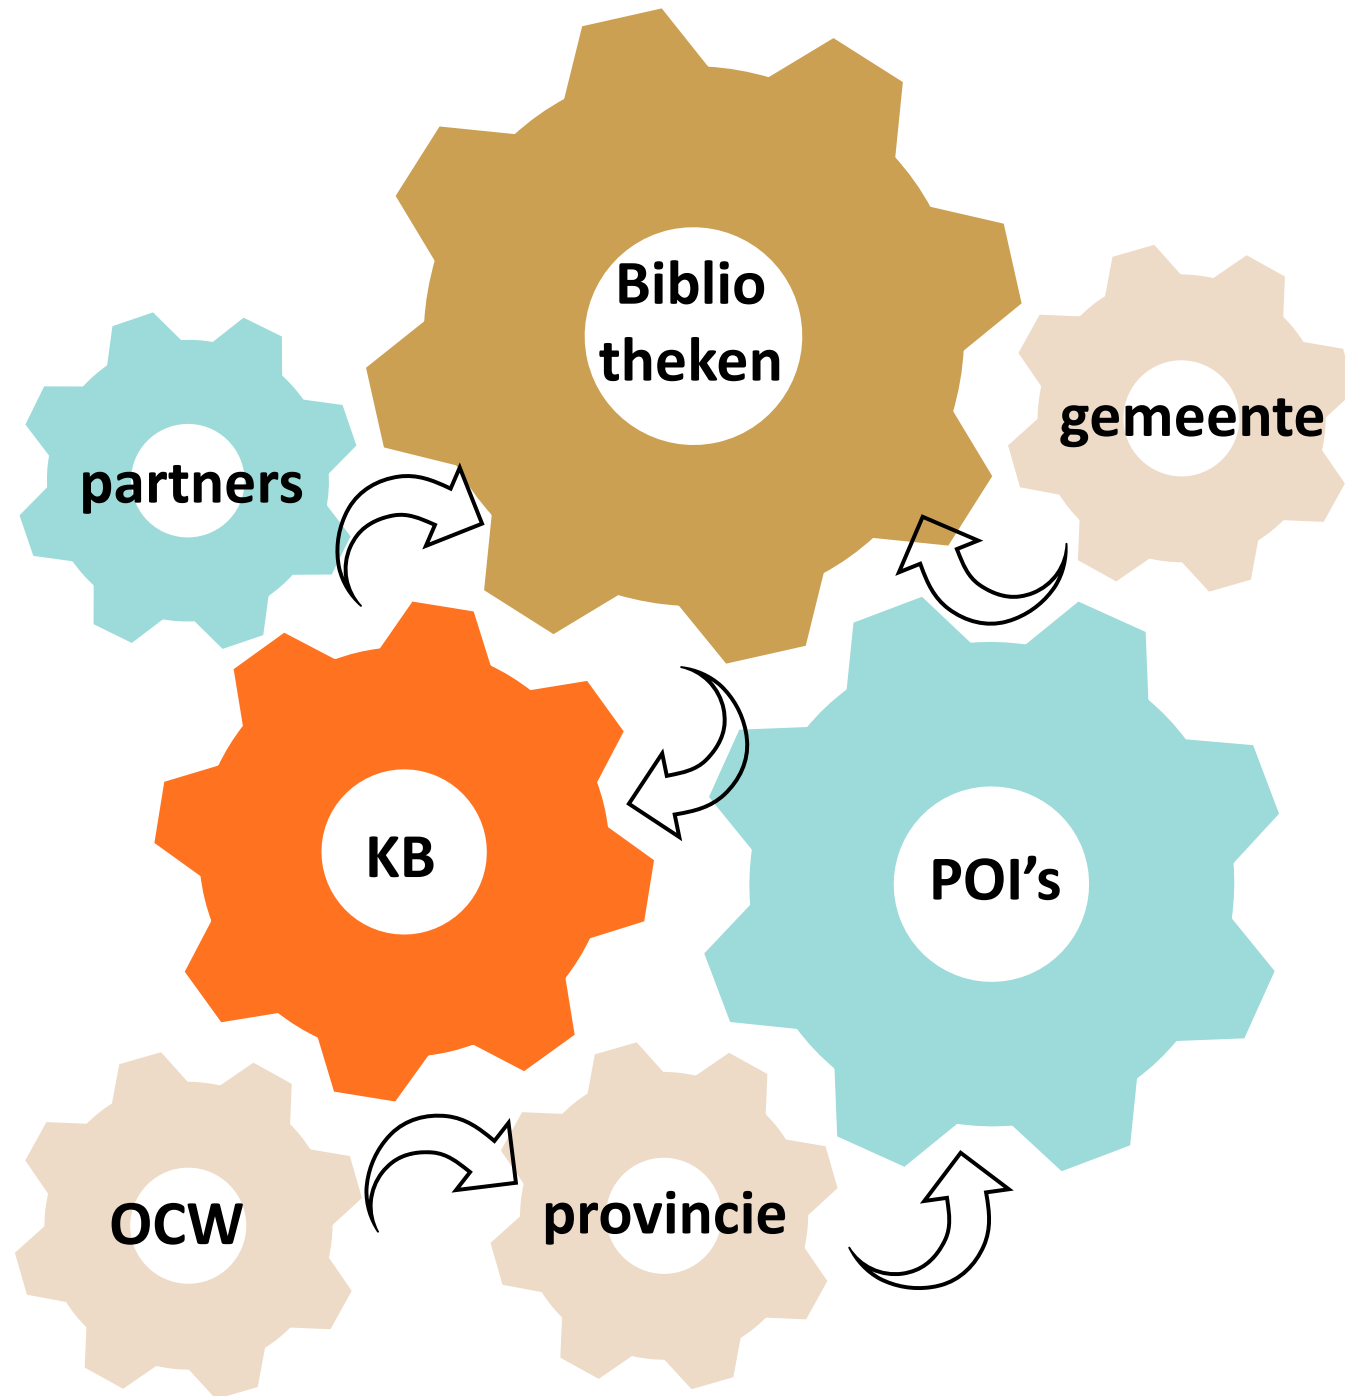

Samen met focus

Op weg naar een
netwerksamenwerking
rondom de Landelijke
Netwerkagenda

KB } nationale
bibliotheek

spn 
Samenwerkende
POI's Nederland

vob 
Vereniging Openbare
Bibliotheken

Maatschappelijke opgaven

Maatschappelijke opgaven

BIBLIOTHEKEN

VOB

KB

delen
communicatie
coördinatie

SPN

POI's

*Wettelijke taak: aansturen
netwerk door middel van
afstemming en coördinatie*