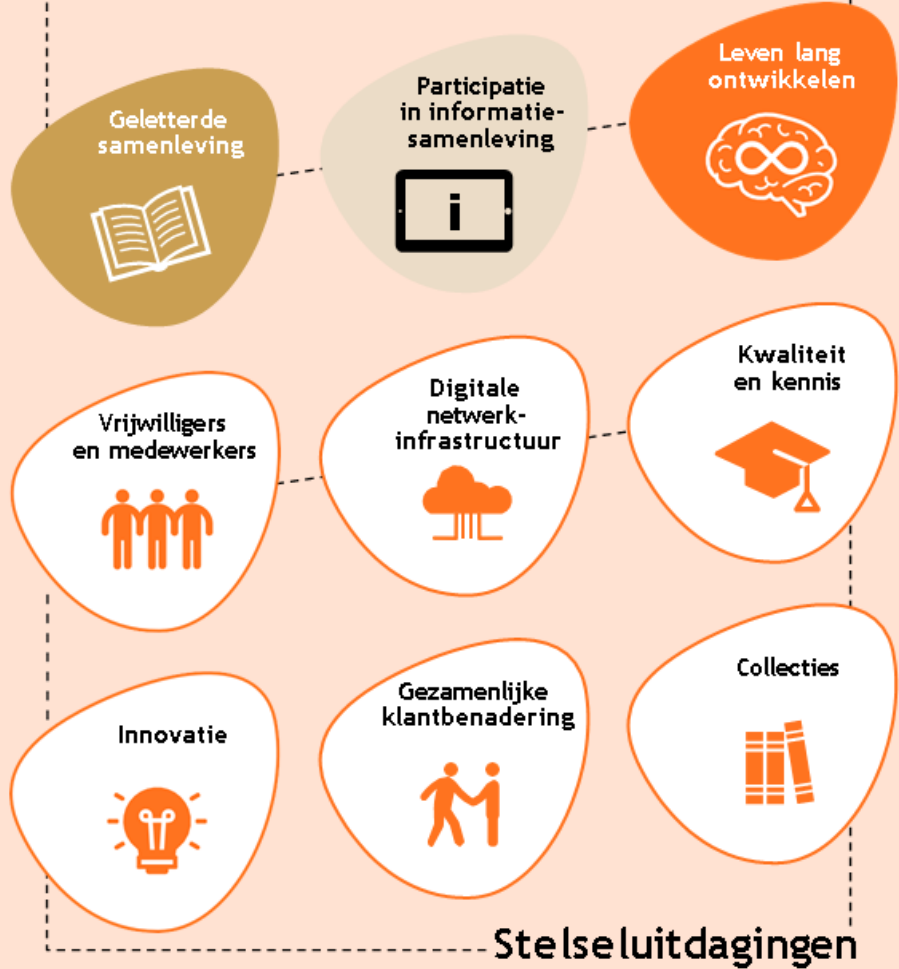

Samen met focus

Op weg naar een
netwerksamenwerking
rondom de Landelijke
Netwerkagenda

KB } nationale
bibliotheek

spn 
Samenwerkende
POI's Nederland

vob 
Vereniging Openbare
Bibliotheken

Maatschappelijke opgaven

Maatschappelijke opgaven

BIBLIOTHEKEN

VOB

KB

delen
communicatie
coördinatie

SPN

POI's

*Wettelijke taak: aansturen
netwerk door middel van
afstemming en coördinatie*