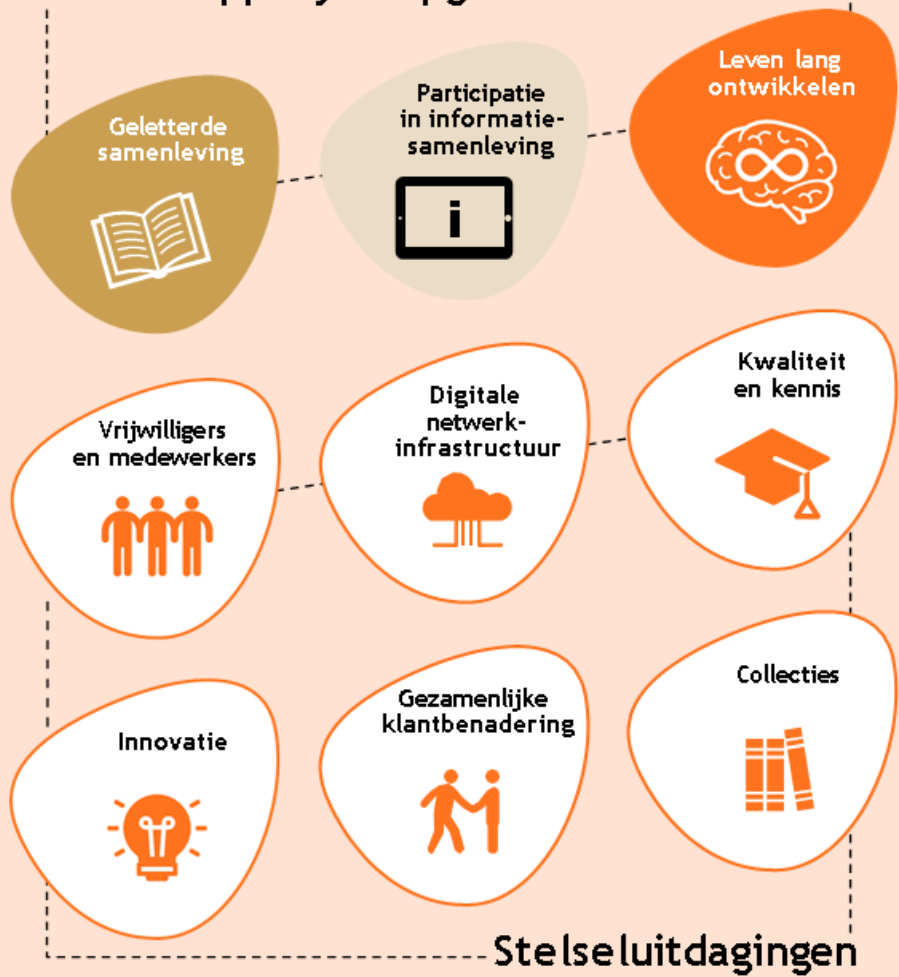

Samen met focus

Op weg naar een
netwerksamenwerking
rondom de Landelijke
Netwerkagenda

KB } nationale
bibliotheek

spn 
Samenwerkende
POI's Nederland

vob 
Vereniging Openbare
Bibliotheken

Maatschappelijke opgaven

Maatschappelijke opgaven

BIBLIOTHEKEN

VOB

KB

delen
communicatie
coördinatie

SPN

POI's

*Wettelijke taak: aansturen
netwerk door middel van
afstemming en coördinatie*